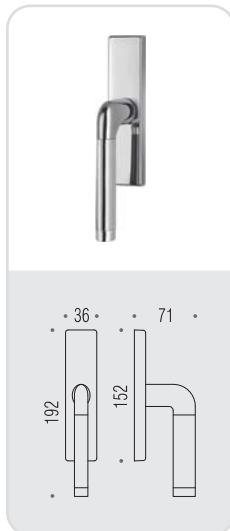

LC 11
TAIPAN ○

Design: Luca Colombo

taipan

Design: Luca Colombo

Materiale: Cromall®
Material: Cromall®

OL/OM
Oroplus/Oromat
Oroplus/Matt gold

CR/CM
Cromo/Cromat
Chrome/Matt chrome

LC 11 R-RY

CD 49 BZG G 6/8

LC 12 IM

LC 12 DK/SM