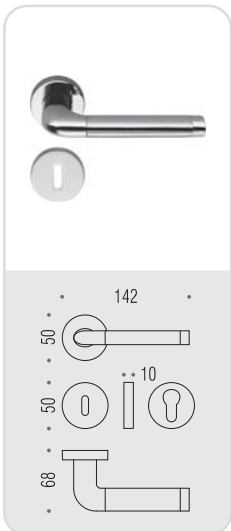

LC 11
TAIPAN ○

Design: Luca Colombo

taipan

Design: Luca Colombo

Materiale: Cromall®
Material: Cromall®

OL/OM
Oroplus/Oromat
Oroplus/Matt gold

CR/CM
Cromo/Cromat
Chrome/Matt chrome

LC 11 R-RY

CD 49 BZG G 6/8

LC 12 IM

LC 12 DK/SM